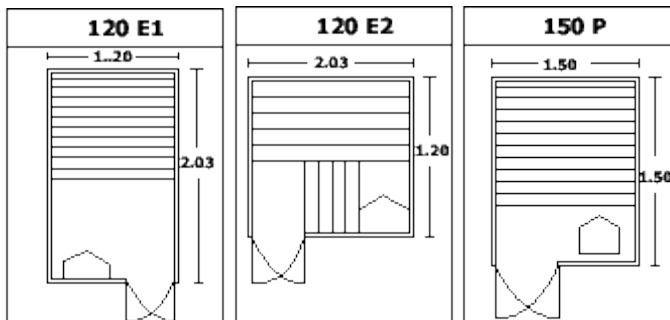

Cabinas de Saunas

Características:

Modelo:115-120

Capacidad: 1-2 personas

Calefactor: 3kw

Lampara interior: 1

Bancas: 2

Características:

Modelo:120-150

Capacidad: 2-4 personas

Calefactor: 4kw

Lampara interior: 1

Bancas: 2

Características:

Modelo:150

Capacidad: 3-6 personas

Bancas: 3

Características:

Modelo: 250

Capacidad: 5-12 personas

Calefactor: 8kw

Lampara interior: 1

Bancas: 4

Características:

Modelo: 300

Capacidad: 6-18 personas

Calefactor: 9kw

Lampara interior: 1

Bancas: 5