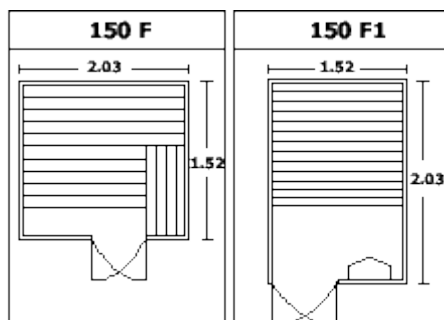

Características:

Modelo:150

Capacidad: 3-6 personas

Calefactor: 5kw

Lampara interior: 1

Bancas: 3