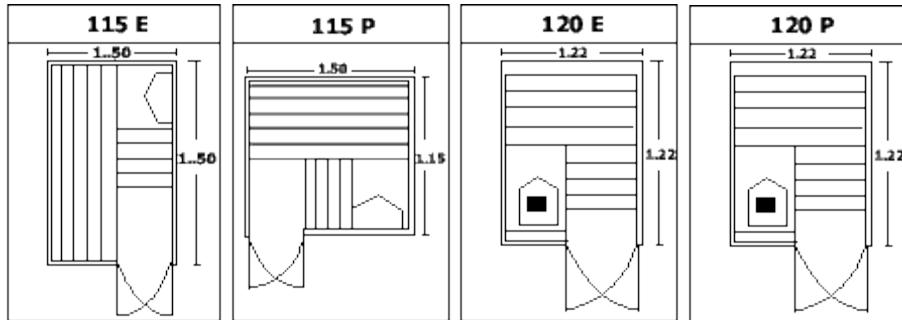

Cabinas de Saunas

Características:

Modelo:115-120

Capacidad: 1-2 personas

Calefactor: 3kw

Lampara interior: 1

Bancas: 2

Características:

Modelo:120-150

Capacidad: 2-4 personas

Calefactor: 4kw

Lampara interior: 1

Bancas: 2

Características:

Modelo:150

Capacidad: 3-6 personas

Bancas: 3

Características:

Modelo: 250

Capacidad: 5-12 personas

Calefactor: 8kw

Lampara interior: 1

Bancas: 4

Características:

Modelo: 300

Capacidad: 6-18 personas

Calefactor: 9kw

Lampara interior: 1

Bancas: 5