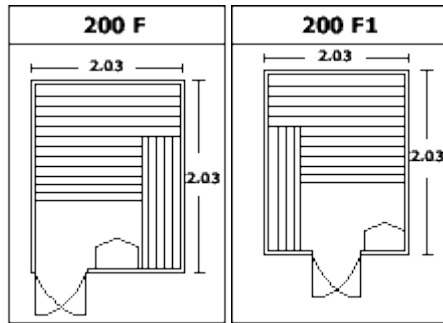

Características:

Modelo: 200

Capacidad: 4-8 personas

Calefactor: 6kw

Lampara interior: 1

Bancas: 3