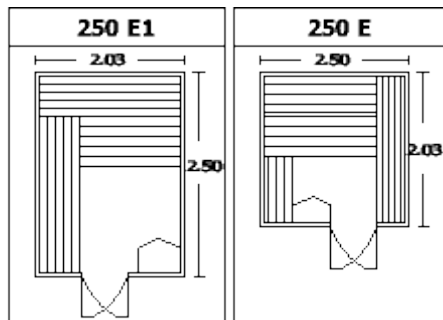

Bancas: 3

Características:

Modelo: 250

Capacidad: 5-12 personas

Calefactor: 8kw

Lampara interior: 1

Bancas: 4

Características: